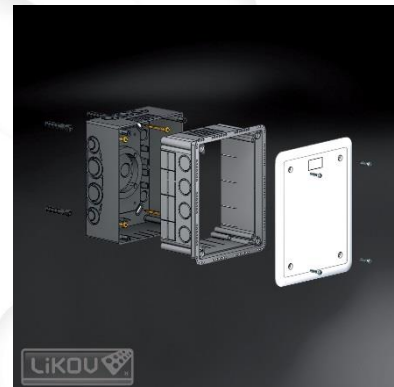

KUZ-V

KUZ-V krabice univerzální s víkem pro montáž do sádrového lože pod omítku a pro přímou montáž v kontaktním zateplovacím systému ETICS

Materiál:

- samozhášivý bezhalogenový PC-ABS

Použití a výhody:

- použití jako rozvodná krabice, pro měřicí svorku hromosvodu a jiné aplikace
- nastavitelná hloubka krabice
- krabice je pevně zakotvena do nosného podkladu
- pro tloušťky izolantu 80-140 mm

Návod k použití:

V případě nezateplené stěny je třeba vytvořit ve stěně otvor pro osazení krabicí. Krabice se v tomto případě osazuje na sádku. Pokud se krabice osazuje do zateplení, je třeba přizpůsobit její hloubku podle tloušťky tepelné izolace. Po dokončení instalace je doporučeno utěsnit víko vhodným tmelem, případně okenním těsněním na bázi pryže (IP44).